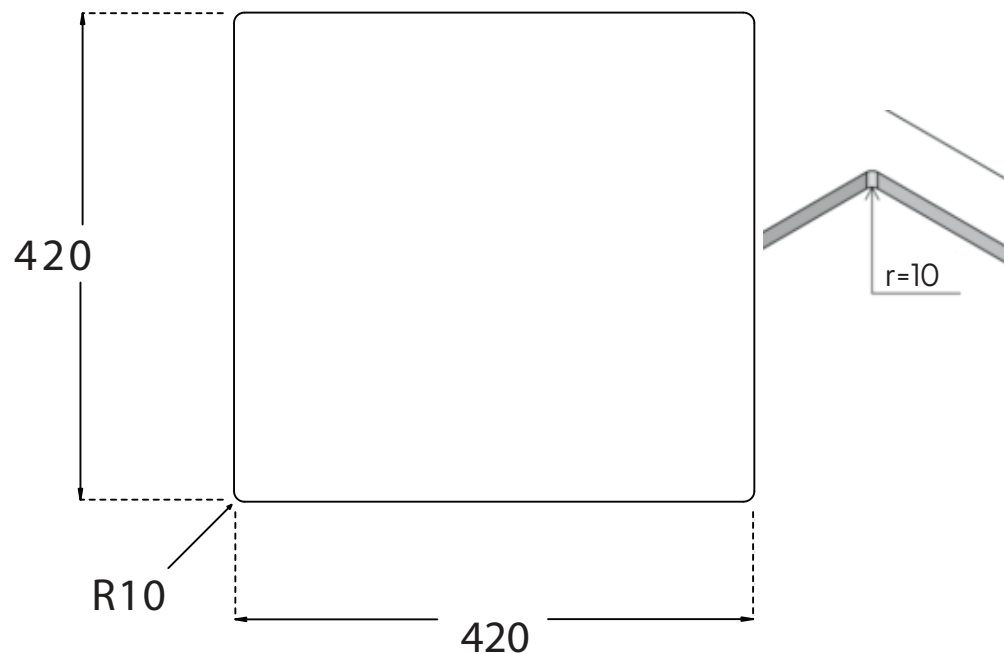

Kubus 400 Soft køkkenvask Udskæringsmål

Varenr.: 10251
VVS-nr.: 681302115

Godstykkelse: 1,2 mm
Min. skabsbredde: 500 mm

Fikseringsclips til nedfældning medfølger

LAVABO®

 UDSKÆRINGSMÅL Nedfældning
AUSSPARURNG Einbau
CUTOUT Normal installation

 UDSKÆRINGSMÅL Planlimning
AUSSPARURNG Flächenbündig
CUTOUT Flush mount