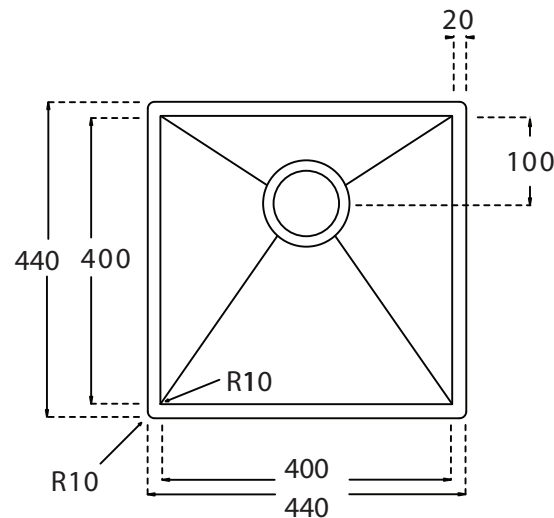

Kubus 400 Soft køkkenvask Udskæringsmål

Varenr.: 10251
VVS-nr.: 681302115

Godstykkelse: 1,2 mm
Min. skabsbredde: 500 mm

Fikseringsclips til nedfældning medfølger

LAVABO®

 UDSKÆRINGSMÅL Nedfældning
AUSSPARURNG Einbau
CUTOUT Normal installation

 UDSKÆRINGSMÅL Planlimning
AUSSPARURNG Flächenbündig
CUTOUT Flush mount